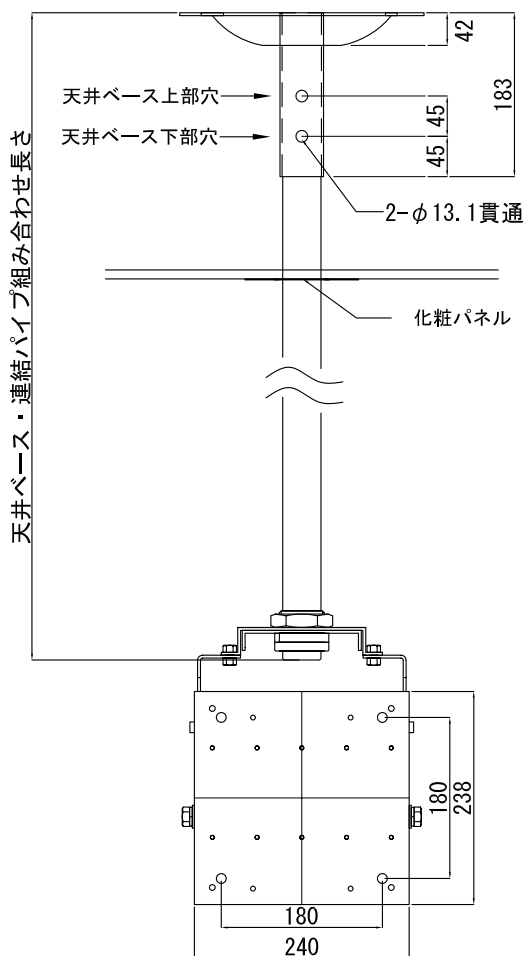

商品名 液晶／プラズマモニター用天吊りブラケット

型番

KHP-330

【仕様】

- ・モニター角度調整可能（水平～-25°）
- ・寸法 W：240×H：309×D：158
- ・重量 6.2kg（天井ベース、連結パイプ除く）
- ・本体 SPCC t=3.2/t=2.3
- ・メラミン焼付塗装（グレー）

単位：mm