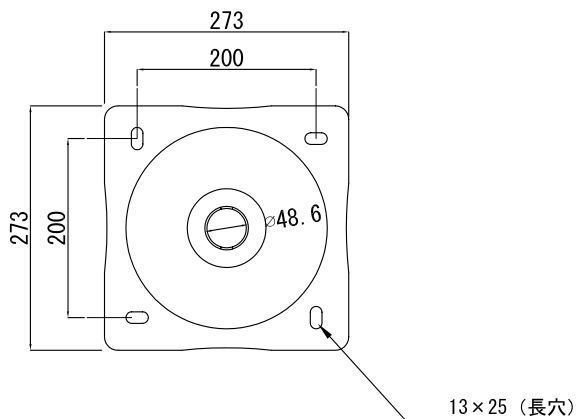

商品名 液晶／プラズマモニター用天吊りブラケット

型番

KHP-330

【仕様】

- ・モニター角度調整可能（水平～-25°）
- ・寸法 W：240×H：309×D：158
- ・重量 6.2kg（天井ベース、連結パイプ除く）
- ・本体 SPCC t=3.2/t=2.3
- ・メラミン焼付塗装（グレー）

単位：mm