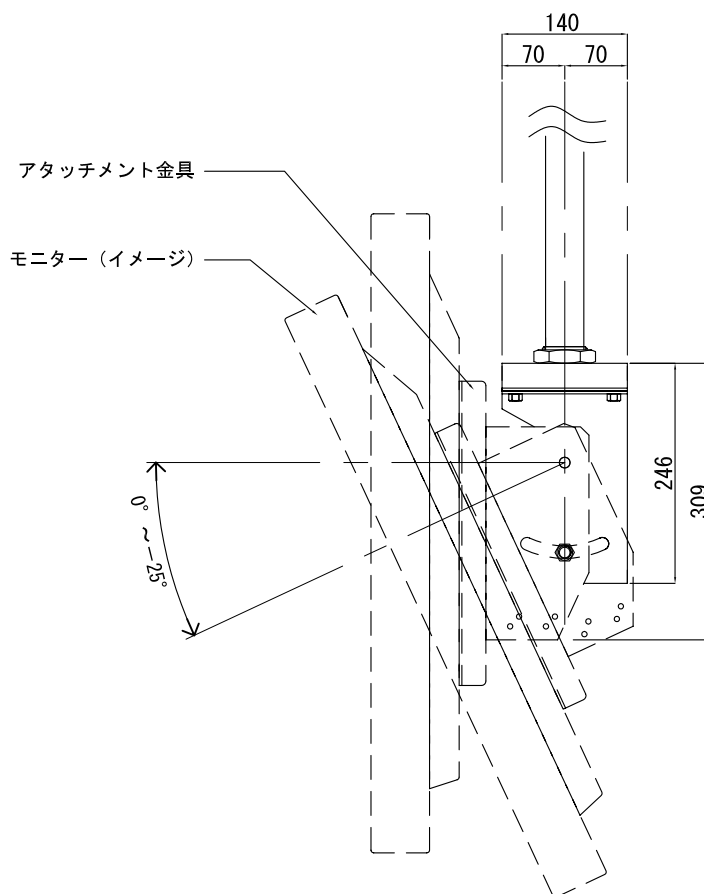

商品名 液晶／プラズマモニター用天吊りブラケット

型番

KHP-330

【仕様】

- ・モニター角度調整可能（水平～-25°）
- ・寸法 W：240×H：309×D：158
- ・重量 6.2kg（天井ベース、連結パイプ除く）
- ・本体 SPCC t=3.2/t=2.3
- ・メラミン焼付塗装（グレー）

単位：mm