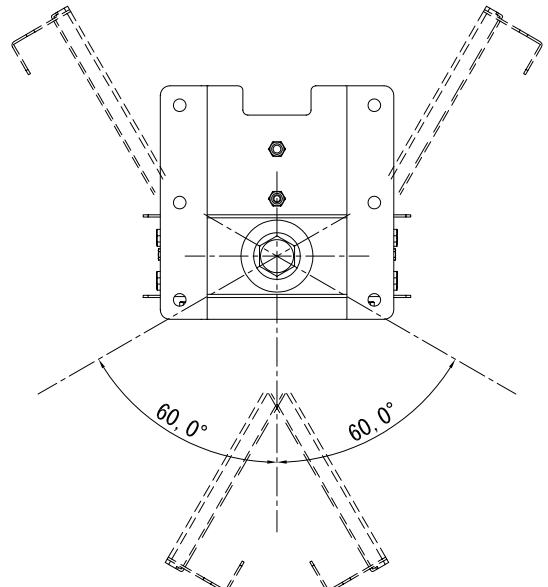

商品名 液晶モニター用天吊りブラケット

型番

KHP-324LCV

【仕様】

- ・質量 9.5kg
- ・本体 SPCC t=3.2・t=2.3
- ・焼付塗装（シルバー）

【付属品】

- ・モニター取付用ボルト

【傾斜角度調整範囲】

- ・下向き・5°ピッチ、6段階調整

【モニター回転角度調整範囲】

- ・左右各60度（回転ストッパー使用時）

単位：mm