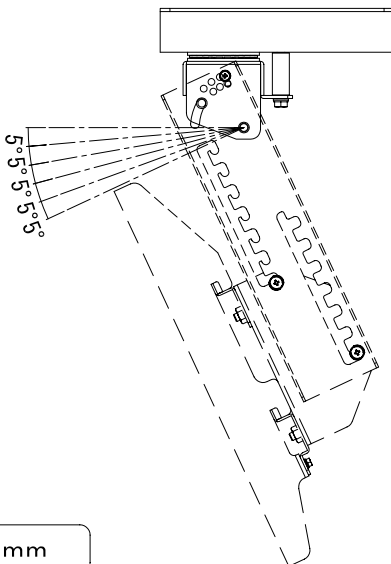

商品名 液晶モニター用天吊りブラケット

型番

KHP-324LCV

【仕様】

- ・質量 9.5kg
- ・本体 SPCC t=3.2・t=2.3
- ・焼付塗装（シルバー）

【付属品】

- ・モニター取付用ボルト

【傾斜角度調整範囲】

- ・下向き・5°ピッチ、6段階調整

【モニター回転角度調整範囲】

- ・左右各60度（回転ストッパー使用時）

単位：mm