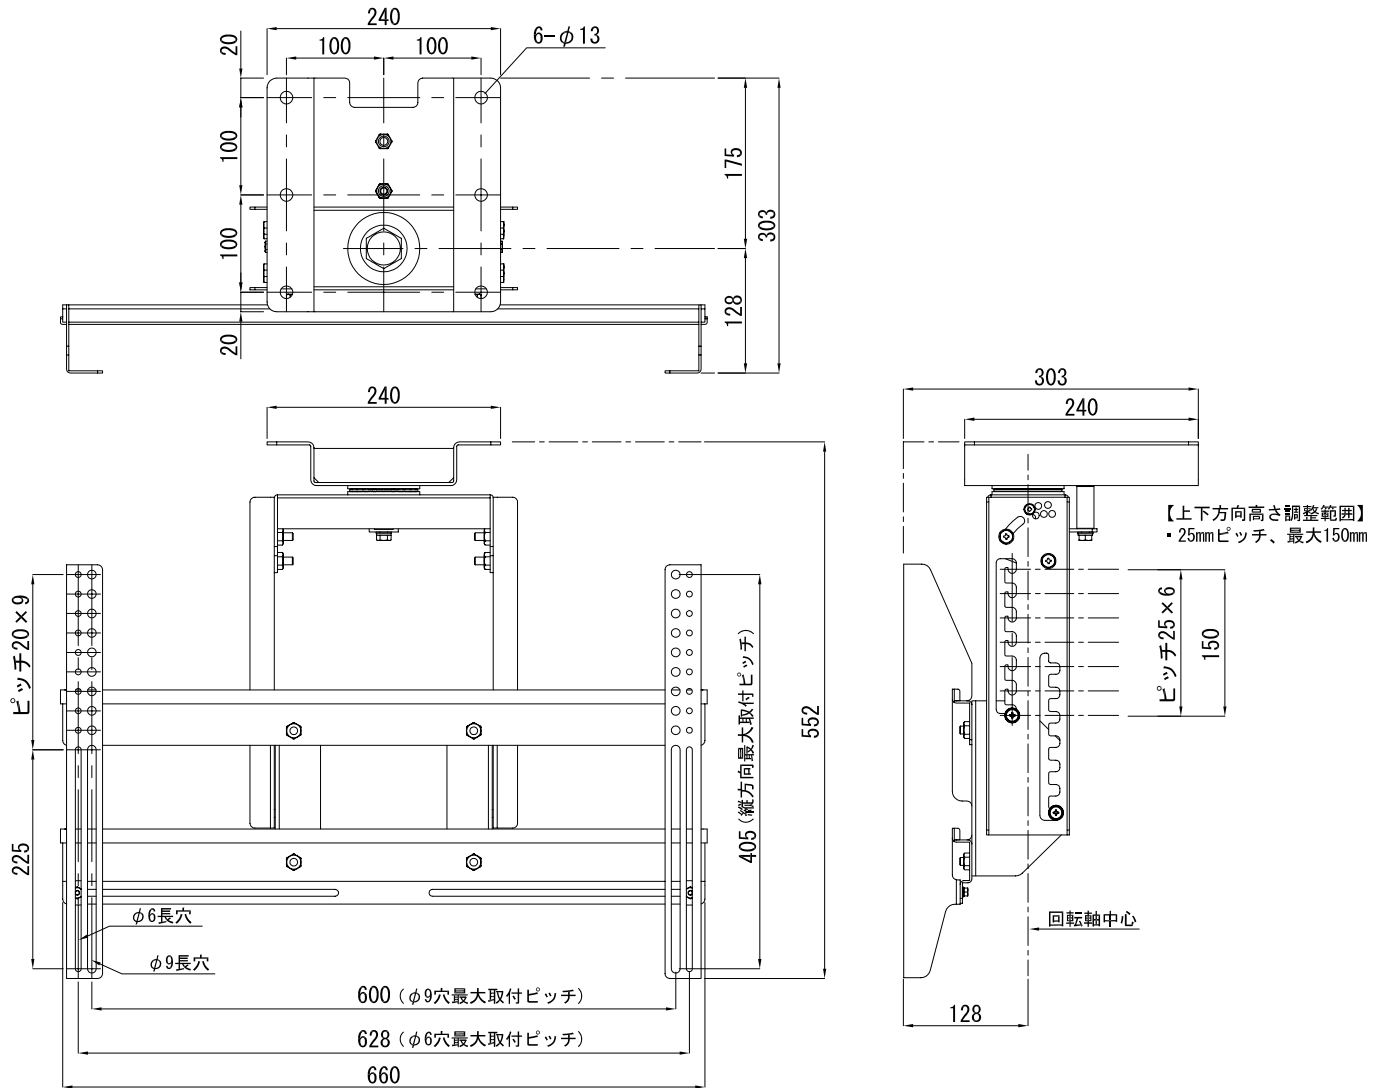

商品名 液晶モニター用天吊りブラケット

型番

KHP-324LCV

【仕様】

- ・質量 9.5kg
- ・本体 SPCC t=3.2・t=2.3
- ・焼付塗装（シルバー）

【付属品】

- ・モニター取付用ボルト

【傾斜角度調整範囲】

- ・下向き・5°ピッチ、6段階調整

【モニター回転角度調整範囲】

- ・左右各60度（回転ストッパー使用時）

単位：mm