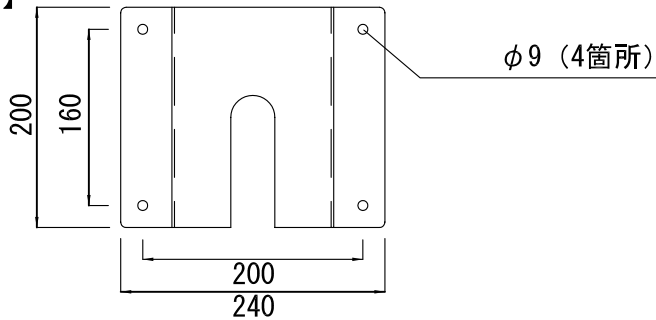

商品名 液晶モニター用天吊りブラケット

型番

KHP-202LCV

【仕様】

- ・モニター角度調整可能（可動部A：上下方向 垂直 \sim 135°）
- ・モニター角度調整可能（可動部B：上下方向 水平 \sim 180°）
- ・モニター左右回転可能（左右各35°）
- ・寸法 W：240×H：350×D：200
- ・重量 3.3kg
- ・本体 SPCC t=3.2/2.3/STK ϕ 34 t=2.3
- ・焼付塗装（シルバー）

【平面】

【正面】

【側面】

単位：mm

モニター取付部 (VESA 100×100)

モニター取付部 (VESA 75×75)

ハイテックフォーラム株式会社