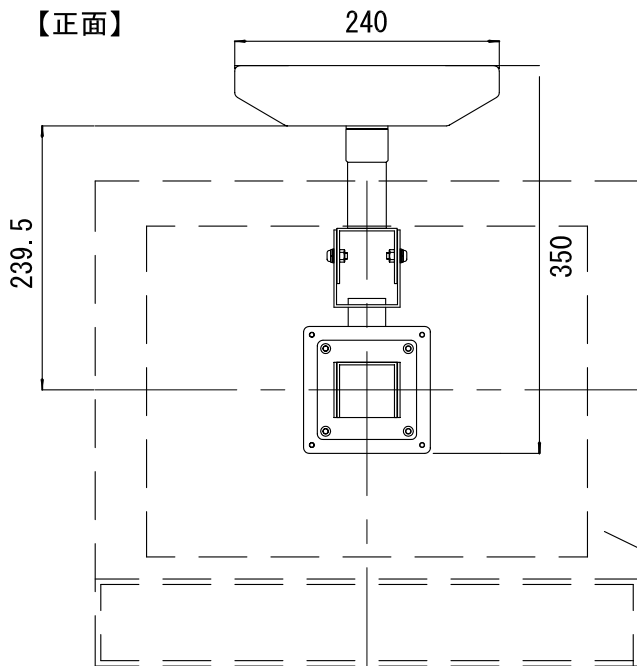

商品名 液晶モニター用天吊りブラケット

型番

KHP-202LCV

【仕様】

- ・モニター角度調整可能（可動部A：上下方向 垂直 \sim 135°）
- ・モニター角度調整可能（可動部B：上下方向 水平 \sim 180°）
- ・モニター左右回転可能（左右各35°）
- ・寸法 W：240×H：350×D：200
- ・重量 3.3kg
- ・本体 SPCC t=3.2/2.3/STK ϕ 34 t=2.3
- ・焼付塗装（シルバー）

【平面】

【正面】

【側面】

単位：mm

モニター取付部 (VESA 100×100)

モニター取付部 (VESA 75×75)

ハイテックフォーラム株式会社