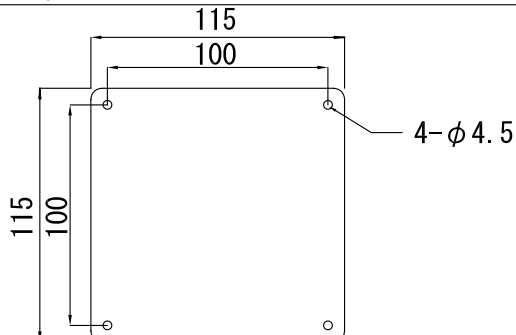

商品名 液晶モニター用天吊りブラケット

型番

KHP-202LCV

【仕様】

- ・モニター角度調整可能（可動部A：上下方向 垂直 \sim 135°）
- ・モニター角度調整可能（可動部B：上下方向 水平 \sim 180°）
- ・モニター左右回転可能（左右各35°）
- ・寸法 W：240×H：350×D：200
- ・重量 3.3kg
- ・本体 SPCC t=3.2/2.3/STK ϕ 34 t=2.3
- ・焼付塗装（シルバー）

【平面】

【正面】

【側面】

単位：mm

モニター取付部 (VESA 100×100)

モニター取付部 (VESA 75×75)

ハイテックフォーラム株式会社