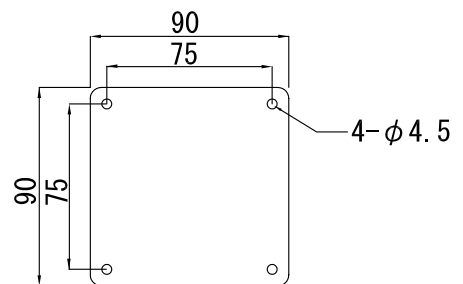

商品名 液晶モニター用天吊りブラケット

型番

KHP-202LCV

【仕様】

- ・モニター角度調整可能（可動部A：上下方向 垂直 \sim 135°）
- ・モニター角度調整可能（可動部B：上下方向 水平 \sim 180°）
- ・モニター左右回転可能（左右各35°）
- ・寸法 W：240×H：350×D：200
- ・重量 3.3kg
- ・本体 SPCC t=3.2/2.3/STK ϕ 34 t=2.3
- ・焼付塗装（シルバー）

【平面】

【正面】

【側面】

単位：mm

モニター取付部 (VESA 100×100)

モニター取付部 (VESA 75×75)

ハイテックフォーラム株式会社