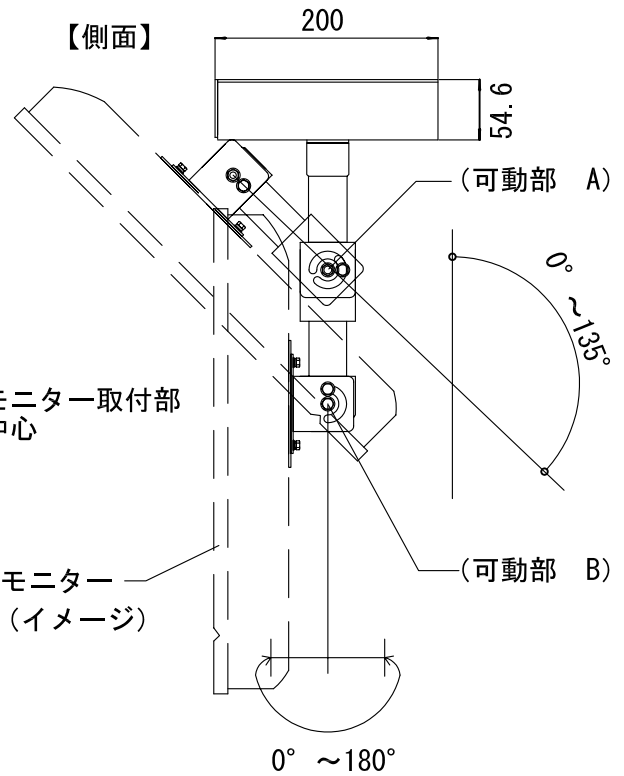

商品名 液晶モニター用天吊りブラケット

型番

KHP-202LCV

【仕様】

- ・モニター角度調整可能（可動部A：上下方向 垂直 \sim 135°）
- ・モニター角度調整可能（可動部B：上下方向 水平 \sim 180°）
- ・モニター左右回転可能（左右各35°）
- ・寸法 W：240×H：350×D：200
- ・重量 3.3kg
- ・本体 SPCC t=3.2/2.3/STK ϕ 34 t=2.3
- ・焼付塗装（シルバー）

【平面】

【正面】

【側面】

単位：mm

モニター取付部 (VESA 100×100)

モニター取付部 (VESA 75×75)

ハイテックフォーラム株式会社