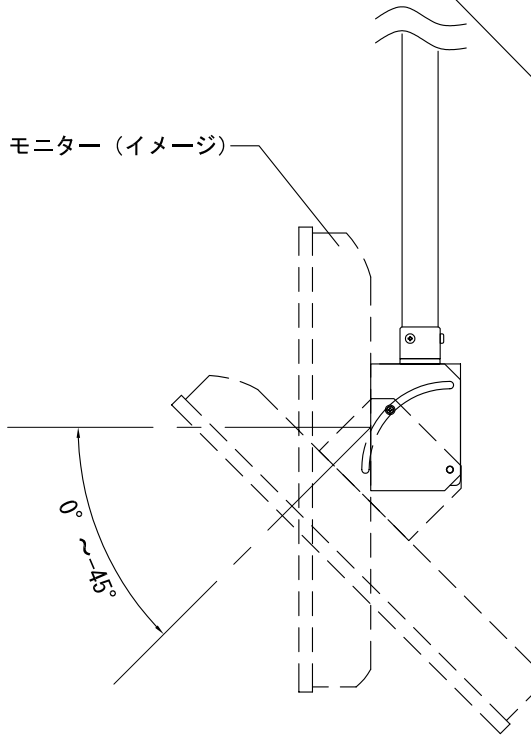

商品名 液晶モニター用天吊りブラケット

型番

KHP-102LCT

【仕様】

- ・モニター角度調整可能（水平～-45°）
- ・モニター左右回転可能（左右各35°）
- ・重量 3.5kg（天井ベース、連結パイプ除く）
- ・本体 SPCC t=3.2/STKM $\phi 38.1$ t=1.6 ・連結パイプ STK $\phi 34$ t=2.3
- ・焼付塗装（シルバー）

連結パイプ

組み合わせ長さ

モニター（イメージ）

《天井ベース、連結パイプ組み合わせ選択表》

パイプ長さ	組み合わせ長さ			
	①	②	③	④
パイプ 365L	380mm	430mm	480mm	530mm
パイプ 565L	580mm	630mm	680mm	730mm
パイプ 765L	780mm	830mm	880mm	930mm
パイプ 965L	980mm	1030mm	1080mm	1130mm
パイプ 1165	1180mm	1230mm	1280mm	1330mm

単位：mm