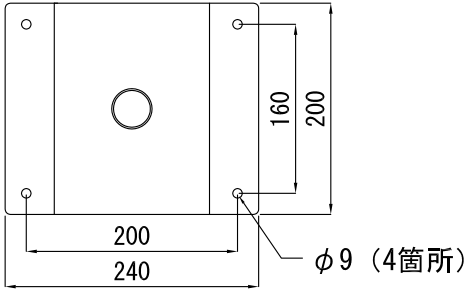

商品名 液晶モニター用天吊りブラケット

型番

KHP-102LCT

【仕様】

- ・モニター角度調整可能（水平～-45°）
- ・モニター左右回転可能（左右各35°）
- ・重量 3.5kg（天井ベース、連結パイプ除く）
- ・本体 SPCC t=3.2/STKM $\phi 38.1$ t=1.6 ・連結パイプ STK $\phi 34$ t=2.3
- ・焼付塗装（シルバー）

連結パイプ

組み合わせ長さ

モニター（イメージ）

《天井ベース、連結パイプ組み合わせ選択表》

パイプ長さ	組み合わせ長さ			
	①	②	③	④
パイプ 365L	380mm	430mm	480mm	530mm
パイプ 565L	580mm	630mm	680mm	730mm
パイプ 765L	780mm	830mm	880mm	930mm
パイプ 965L	980mm	1030mm	1080mm	1130mm
パイプ 1165	1180mm	1230mm	1280mm	1330mm

単位：mm