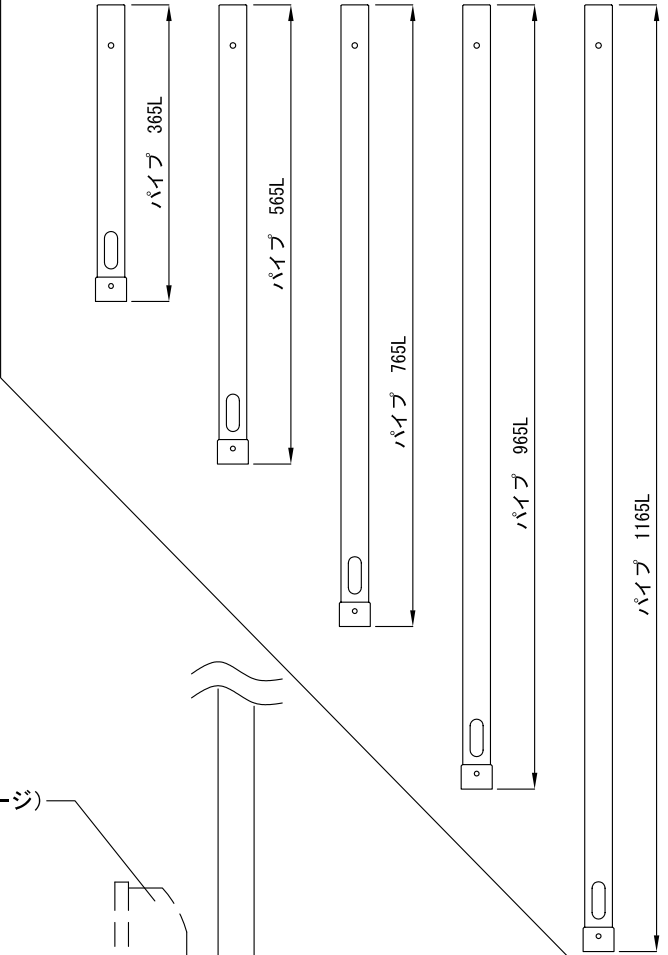

商品名 液晶モニター用天吊りブラケット

型番

KHP-102LCT

【仕様】

- ・モニター角度調整可能（水平～-45°）
- ・モニター左右回転可能（左右各35°）
- ・重量 3.5kg（天井ベース、連結パイプ除く）
- ・本体 SPCC t=3.2/STKM $\phi 38.1$ t=1.6 ・連結パイプ STK $\phi 34$ t=2.3
- ・焼付塗装（シルバー）

連結パイプ

組み合わせ長さ

モニター（イメージ）

《天井ベース、連結パイプ組み合わせ選択表》

パイプ長さ	組み合わせ長さ			
	①	②	③	④
パイプ 365L	380mm	430mm	480mm	530mm
パイプ 565L	580mm	630mm	680mm	730mm
パイプ 765L	780mm	830mm	880mm	930mm
パイプ 965L	980mm	1030mm	1080mm	1130mm
パイプ 1165	1180mm	1230mm	1280mm	1330mm

単位：mm