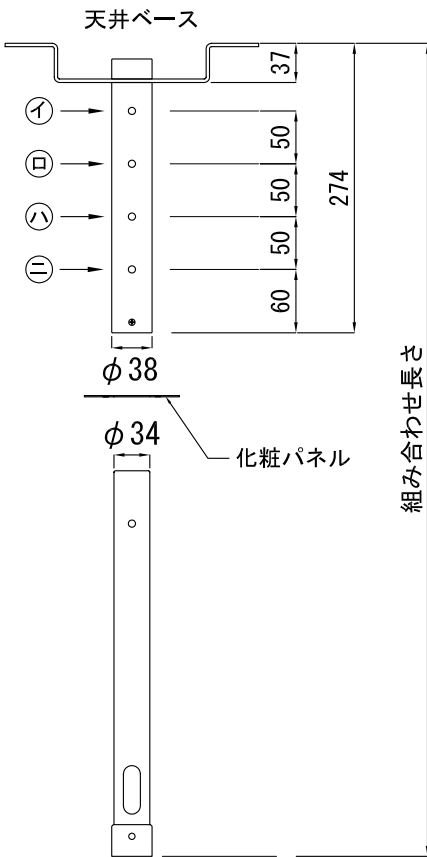

商品名 液晶モニター用天吊りブラケット

型番

KHP-102LCT

【仕様】

- ・モニター角度調整可能（水平～-45°）
- ・モニター左右回転可能（左右各35°）
- ・重量 3.5kg（天井ベース、連結パイプ除く）
- ・本体 SPCC t=3.2/STKM $\phi 38.1$ t=1.6 ・連結パイプ STK $\phi 34$ t=2.3
- ・焼付塗装（シルバー）

連結パイプ

組み合わせ長さ

モニター（イメージ）

《天井ベース、連結パイプ組み合わせ選択表》

パイプ長さ	組み合わせ長さ			
	①	②	③	④
パイプ 365L	380mm	430mm	480mm	530mm
パイプ 565L	580mm	630mm	680mm	730mm
パイプ 765L	780mm	830mm	880mm	930mm
パイプ 965L	980mm	1030mm	1080mm	1130mm
パイプ 1165	1180mm	1230mm	1280mm	1330mm

単位：mm