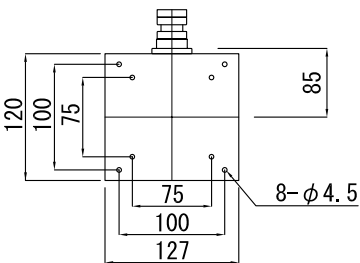

商品名 液晶モニター用天吊りブラケット

型番

KHP-102LCT

【仕様】

- ・モニター角度調整可能（水平～-45°）
- ・モニター左右回転可能（左右各35°）
- ・重量 3.5kg（天井ベース、連結パイプ除く）
- ・本体 SPCC t=3.2/STKM $\phi 38.1$ t=1.6 ・連結パイプ STK $\phi 34$ t=2.3
- ・焼付塗装（シルバー）

連結パイプ

組み合わせ長さ

モニター（イメージ）

《天井ベース、連結パイプ組み合わせ選択表》

パイプ長さ	組み合わせ長さ			
	①	②	③	④
パイプ 365L	380mm	430mm	480mm	530mm
パイプ 565L	580mm	630mm	680mm	730mm
パイプ 765L	780mm	830mm	880mm	930mm
パイプ 965L	980mm	1030mm	1080mm	1130mm
パイプ 1165	1180mm	1230mm	1280mm	1330mm

単位：mm