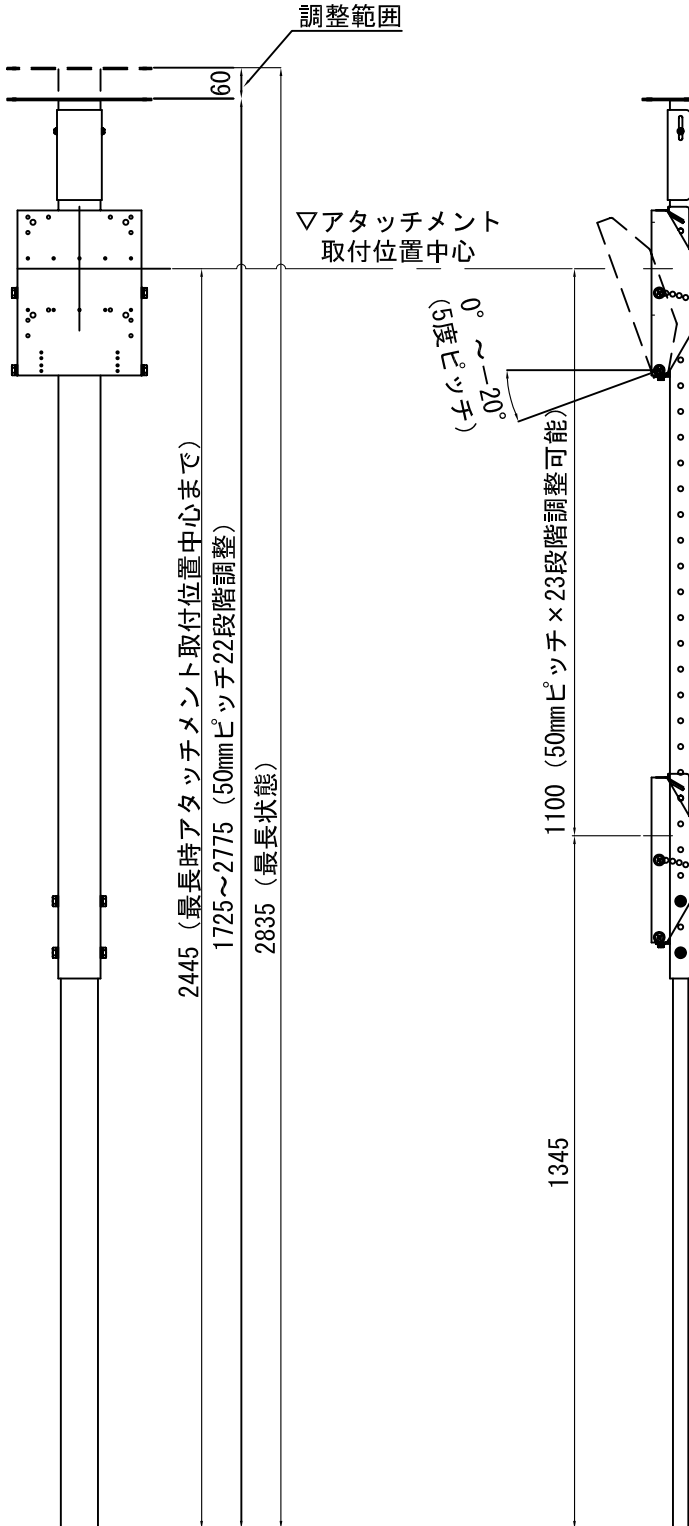

商品名	液晶／プラズマディスプレイ用簡易設置ポール型スタンド	型番	KHP-550
-----	----------------------------	----	---------

【仕様】

- ・ 26～52インチの液晶モニター、プラズマディスプレイが取り付け可能です。（※1）
- ・ モニター角度調整可能（0°～-20°、5度ピッチ）（※2）
- ・ 室内長に拘らず、モニターの高さ調整が可能です。
- ・ 寸法 W: 280×H: 1750～2800×D: 100mm
- ・ 重量 20kg
- ・ 焼付塗装（シルバー）

（※1）プラズマディスプレイおよび、一部の液晶モニターを取り付けする場合、別売のアタッチメント金具が必要になります。

（※2）モニターの機種やサイズにより、-20度まで傾けられない場合があります。

【正面図】

【側面図】

【天井ベース・床ベース寸法図】

単位：mm

※図中の調整範囲は最長時の場合です。