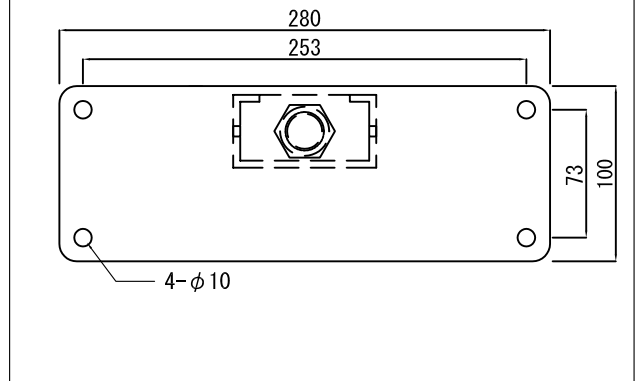

商品名	液晶／プラズマディスプレイ用簡易設置ポール型スタンド	型番	KHP-550
-----	----------------------------	----	---------

【仕様】

- ・ 26～52インチの液晶モニター、プラズマディスプレイが取り付け可能です。（※1）
- ・ モニター角度調整可能（0°～-20°、5度ピッチ）（※2）
- ・ 室内長に拘らず、モニターの高さ調整が可能です。
- ・ 寸法 W: 280×H: 1750～2800×D: 100mm
- ・ 重量 20kg
- ・ 焼付塗装（シルバー）

（※1）プラズマディスプレイおよび、一部の液晶モニターを取り付けする場合、別売のアタッチメント金具が必要になります。

（※2）モニターの機種やサイズにより、-20度まで傾けられない場合があります。

【正面図】

【側面図】

【天井ベース・床ベース寸法図】

単位：mm

※図中の調整範囲は最長時の場合です。