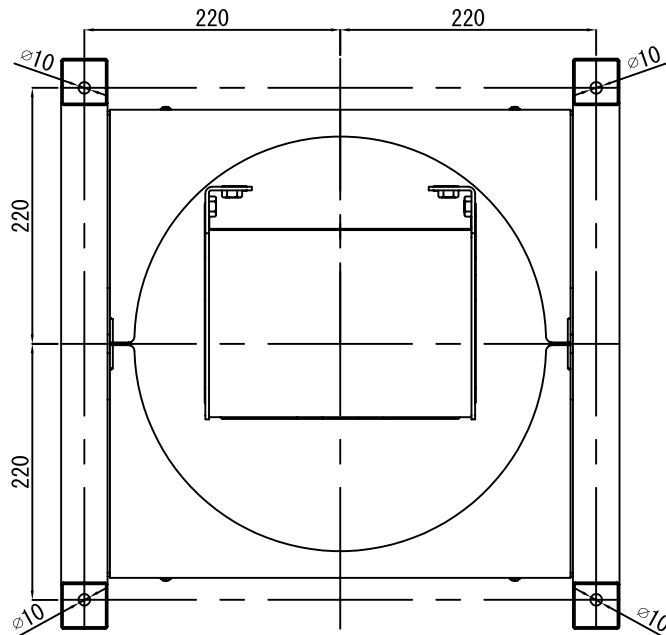

商品名	液晶／プラズマディスプレイ用回転台	型番	KHP-52R
-----	-------------------	----	---------

- 【仕様】
- ・ 37～52インチの液晶モニター、プラズマディスプレイが取り付け可能です。  
(※プラズマディスプレイおよび、一部の液晶モニターを取り付けする場合、別売のアタッチメント金具が必要になります。)
  - ・ モニター回転角度を10°ピッチで左右独立して調整可能です。
  - ・ モニター傾斜角度調整可能（上向き+2°～下向き-2°）
  - ・ ベース金具を床、キャビネット等に固定することが可能です。
  - ・ 取付最大荷重：50kg（取付モニターの許容質量）
  - ・ 外形寸法／W：480×H：670×D：490
  - ・ 質量：17kg
  - ・ 焼付塗装（シルバー）
  - ・ 本体 SPCG t=4.5・t=3.2・t=2.3・t=1.2

【外形寸法図】

【台座平面図】

単位：mm