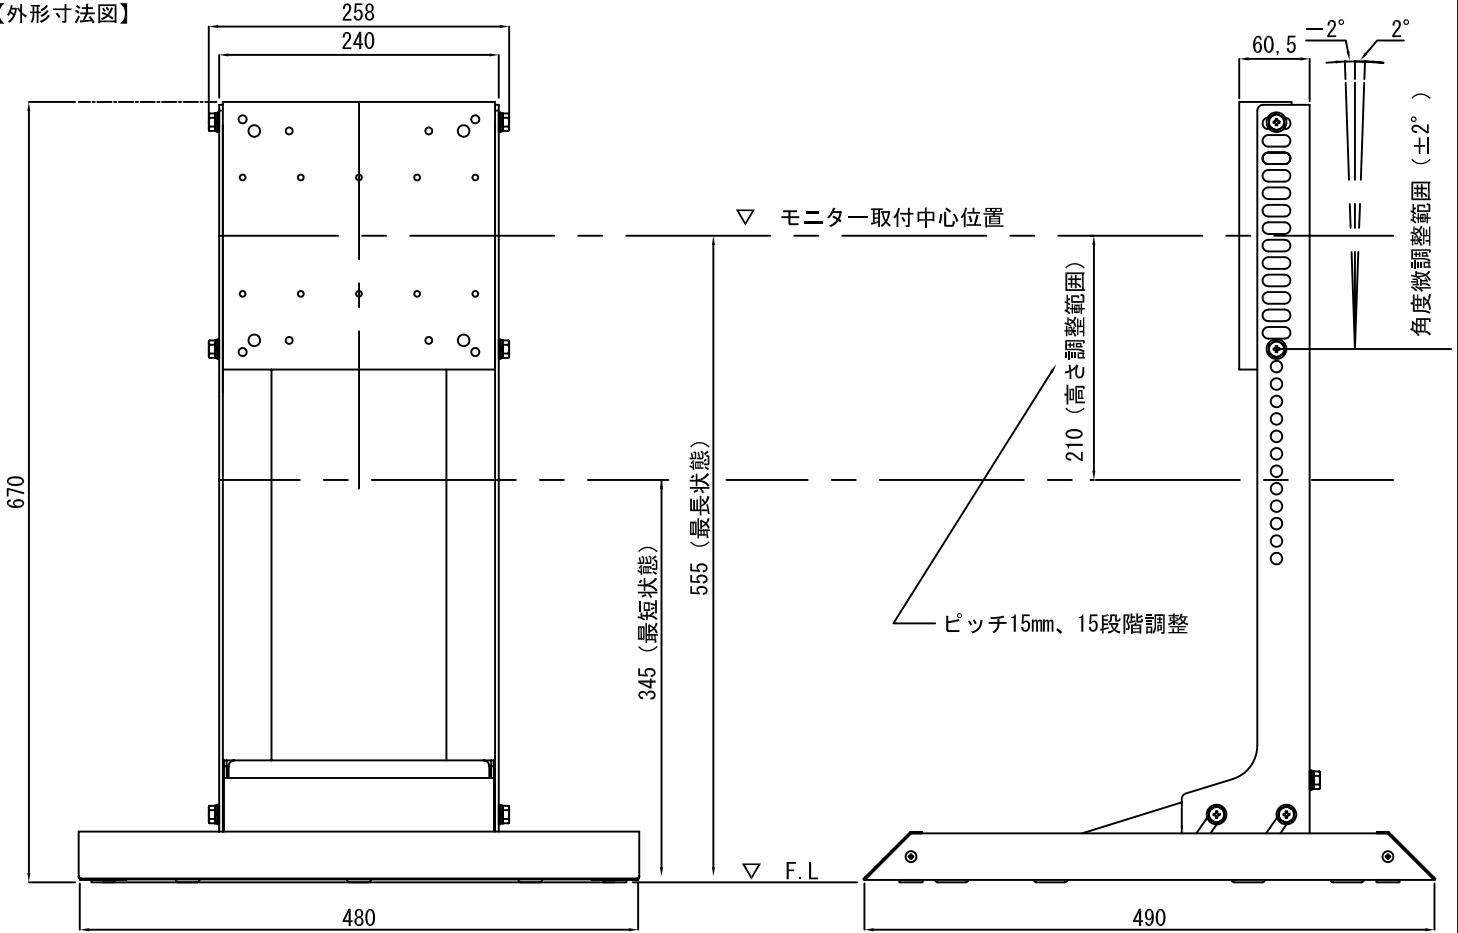

商品名	液晶／プラズマディスプレイ用回転台	型番	KHP-52R
-----	-------------------	----	---------

- 【仕様】
- ・ 37～52インチの液晶モニター、プラズマディスプレイが取り付け可能です。  
(※プラズマディスプレイおよび、一部の液晶モニターを取り付けする場合、別売のアタッチメント金具が必要になります。)
  - ・ モニター回転角度を10°ピッチで左右独立して調整可能です。
  - ・ モニター傾斜角度調整可能（上向き+2°～下向き-2°）
  - ・ ベース金具を床、キャビネット等に固定することが可能です。
  - ・ 取付最大荷重：50kg（取付モニターの許容質量）
  - ・ 外形寸法／W：480×H：670×D：490
  - ・ 質量：17kg
  - ・ 焼付塗装（シルバー）
  - ・ 本体 SPCG t=4.5・t=3.2・t=2.3・t=1.2

【外形寸法図】

【台座平面図】

単位：mm