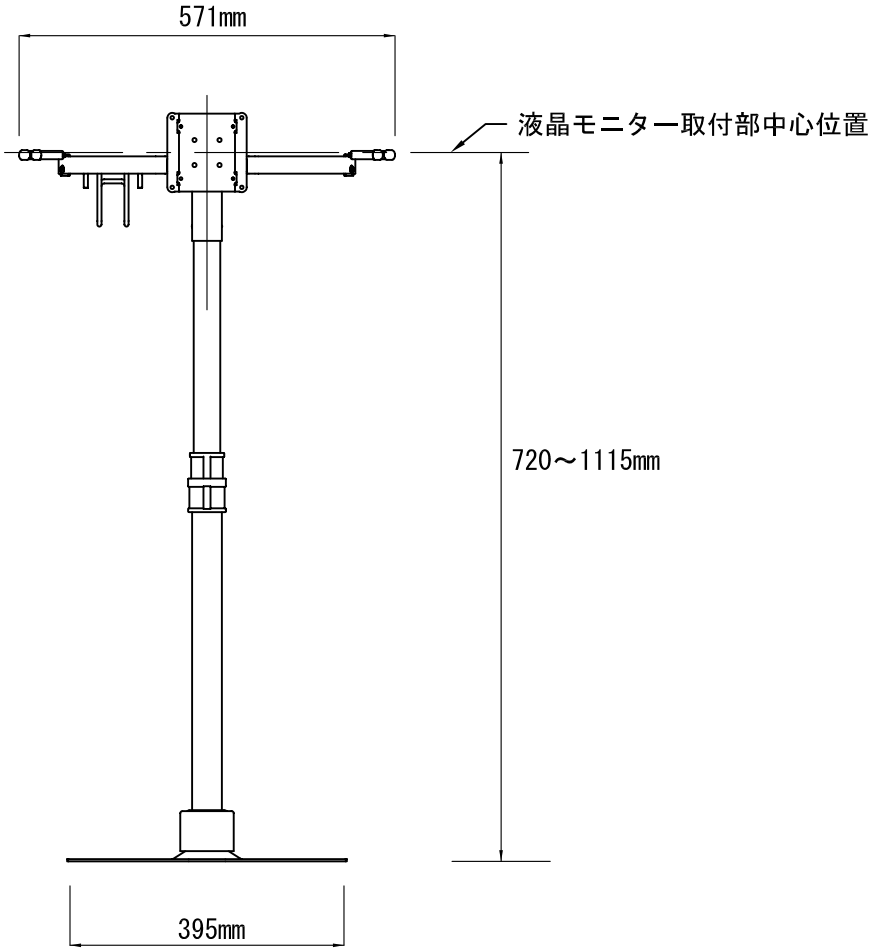

商品名	液晶モニター13~26型専用フロア固定型スタンド	型番	KHP-1326NB
-----	--------------------------	----	------------

【仕様】

- ・ VESA規格準拠75×75mmピッチ又は100×100mm、13~26型までの液晶ディスプレイ、液晶テレビが取り付け可能です。
- ・ モニター角度調整可能 (0° ~40° )
- ・ 寸法 W : 571×H : 777~1172×D : 197
- ・ 重量 5.1kg
- ・ 焼付塗装 (シルバー)

【正面図】

【側面図】

単位 : mm

モニター取り付け金具寸法図

【取り付けピッチ100×100mm使用時】

【取り付けピッチ75×75mm使用時】

(100×100mmピッチ取り付け用プレートを取り外す必要があります)

単位 : mm