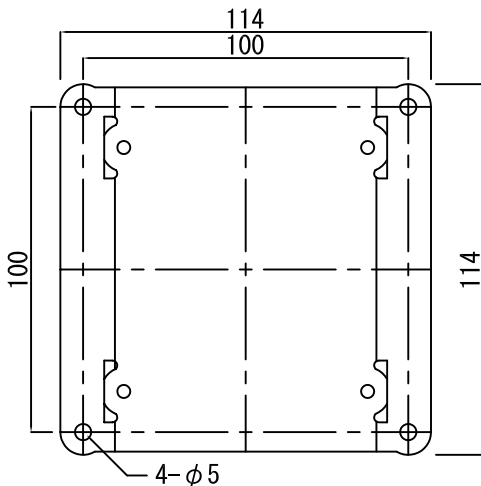

商品名	液晶モニター13~26型専用フロア固定型スタンド	型番	KHP-1326NB
-----	--------------------------	----	------------

【仕様】

- ・ VESA規格準拠75×75mmピッチ又は100×100mm、13~26型までの液晶ディスプレイ、液晶テレビが取り付け可能です。
- ・ モニター角度調整可能 (0° ~40° )
- ・ 寸法 W : 571×H : 777~1172×D : 197
- ・ 重量 5.1kg
- ・ 焼付塗装 (シルバー)

【正面図】

【側面図】

単位 : mm

モニター取り付け金具寸法図

【取り付けピッチ100×100mm使用時】

【取り付けピッチ75×75mm使用時】

(100×100mmピッチ取り付け用プレートを取り外す必要があります)

単位 : mm