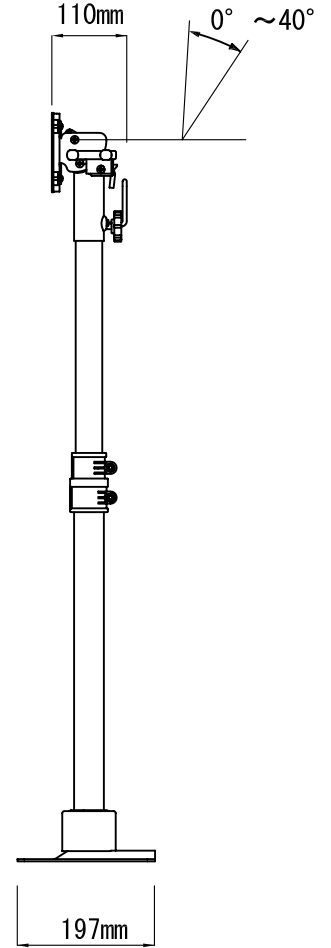

商品名	液晶モニター13~26型専用フロア固定型スタンド	型番	KHP-1326NB
-----	--------------------------	----	------------

【仕様】

- ・ VESA規格準拠75×75mmピッチ又は100×100mm、13~26型までの液晶ディスプレイ、液晶テレビが取り付け可能です。
- ・ モニター角度調整可能 (0° ~40° )
- ・ 寸法 W : 571×H : 777~1172×D : 197
- ・ 重量 5.1kg
- ・ 焼付塗装 (シルバー)

【正面図】

【側面図】

単位 : mm

モニター取り付け金具寸法図

【取り付けピッチ100×100mm使用時】

【取り付けピッチ75×75mm使用時】

(100×100mmピッチ取り付け用プレートを取り外す必要があります)

単位 : mm