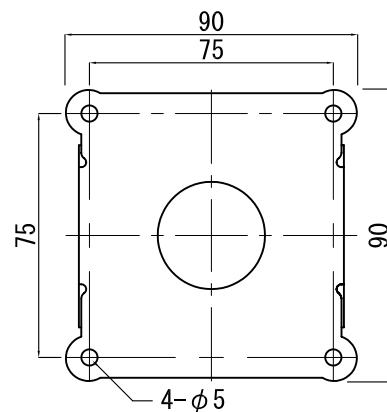

商品名	液晶モニター13~26型専用フロア固定型スタンド	型番	KHP-1326NB
-----	--------------------------	----	------------

【仕様】

- ・ VESA規格準拠75×75mmピッチ又は100×100mm、13~26型までの液晶ディスプレイ、液晶テレビが取り付け可能です。
- ・ モニター角度調整可能 (0° ~40° )
- ・ 寸法 W : 571×H : 777~1172×D : 197
- ・ 重量 5.1kg
- ・ 焼付塗装 (シルバー)

【正面図】

【側面図】

単位 : mm

モニター取り付け金具寸法図

【取り付けピッチ100×100mm使用時】

【取り付けピッチ75×75mm使用時】

(100×100mmピッチ取り付け用プレートを取り外す必要があります)

単位 : mm