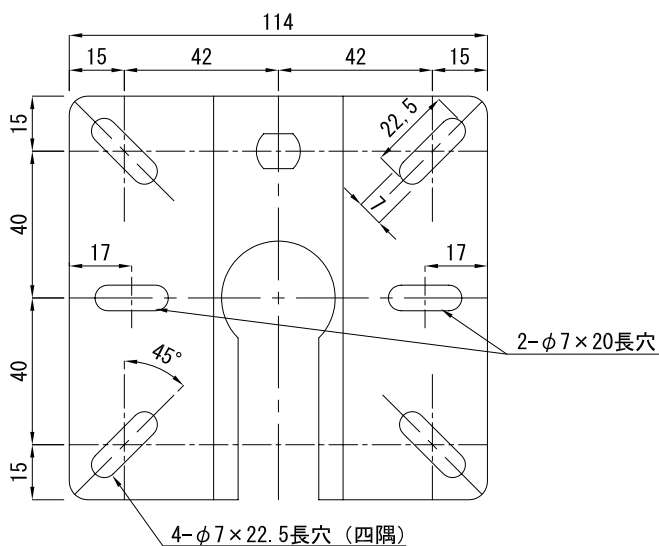

商品名 スピーカーハンガー

型番

KHP-75SH

【仕様】

- ・重量 0.6kg (1本)
- ・本体 SPCC t=2・t=1.6
- ・焼付塗装 (黒)
- ・取付最大荷重 / 10kg (取付スピーカーの許容質量)

※スピーカーを取り付けるためのネジは付属していません。スピーカーに適切な市販のネジをご使用ください。

【天井ベース寸法図】

単位 : mm

【スピーカーベース寸法図】

- |                      |                       |
|----------------------|-----------------------|
| (A) 取り付けピッチ60mm、φ7   | (D) 取り付けピッチ120mm、φ10  |
| (B) 取り付けピッチ60mm、φ7   | (E) 取り付けピッチ76×76mm、φ7 |
| (C) 取り付けピッチ100mm、φ10 | (F) 取り付けピッチ60×60mm、φ7 |