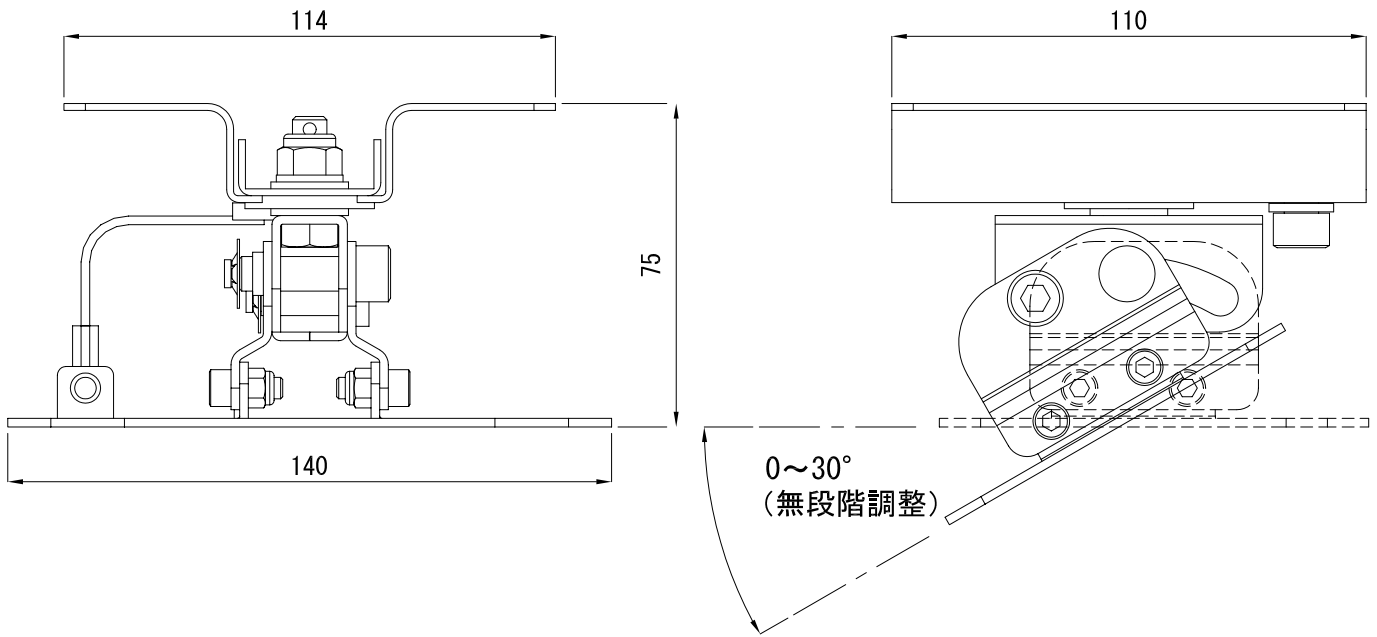

商品名 スピーカーハンガー

型番

KHP-75SH

【仕様】

- ・重量 0.6kg (1本)
- ・本体 SPCC t=2・t=1.6
- ・焼付塗装 (黒)
- ・取付最大荷重 / 10kg (取付スピーカーの許容質量)

※スピーカーを取り付けるためのネジは付属していません。スピーカーに適切な市販のネジをご使用ください。

【天井ベース寸法図】

単位 : mm

【スピーカーベース寸法図】

- |                      |                       |
|----------------------|-----------------------|
| (A) 取り付けピッチ60mm、φ7   | (D) 取り付けピッチ120mm、φ10  |
| (B) 取り付けピッチ60mm、φ7   | (E) 取り付けピッチ76×76mm、φ7 |
| (C) 取り付けピッチ100mm、φ10 | (F) 取り付けピッチ60×60mm、φ7 |