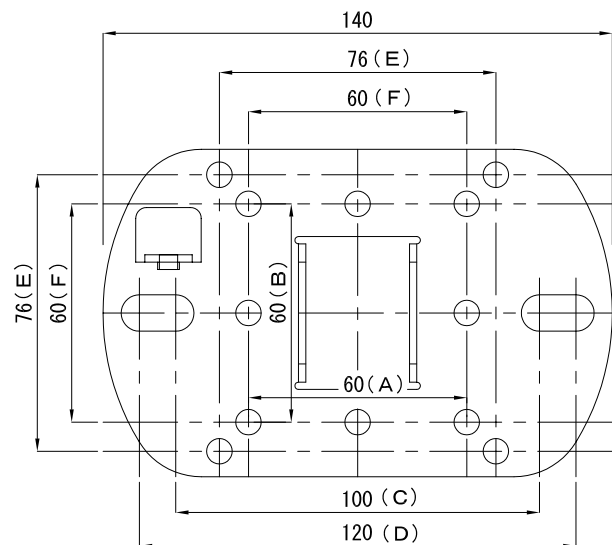

商品名 スピーカーハンガー

型番

KHP-75SH

【仕様】

- ・重量 0.6kg (1本)
- ・本体 SPCC t=2・t=1.6
- ・焼付塗装 (黒)
- ・取付最大荷重 / 10kg (取付スピーカーの許容質量)

※スピーカーを取り付けるためのネジは付属していません。スピーカーに適切な市販のネジをご使用ください。

【天井ベース寸法図】

単位 : mm

【スピーカーベース寸法図】

- |                      |                       |
|----------------------|-----------------------|
| (A) 取り付けピッチ60mm、φ7   | (D) 取り付けピッチ120mm、φ10  |
| (B) 取り付けピッチ60mm、φ7   | (E) 取り付けピッチ76×76mm、φ7 |
| (C) 取り付けピッチ100mm、φ10 | (F) 取り付けピッチ60×60mm、φ7 |