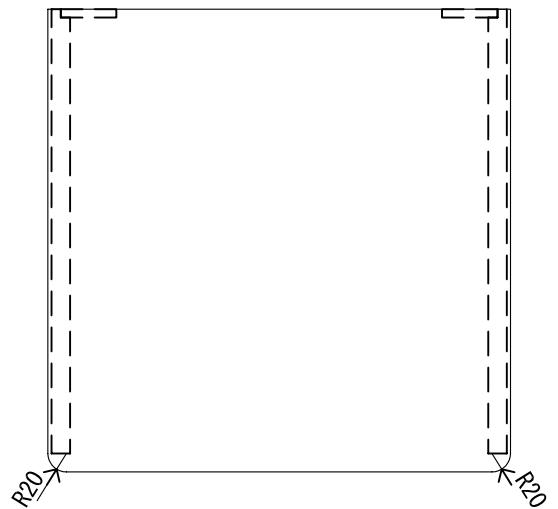

商品名

カウンターラック

型番

KHP-66W/KHP-66G

【仕様】

- ・木目調エッジ仕上げ (KHP-66W) とアイアングレーエッジ仕上げ (KHP-66G) の2種をご用意しました。
- ・可動棚板2枚付属
- ・面倒な組み立て不要
- ・耐荷重：天板80kg、各棚板15kg
- ・寸法 W：500×H：490×D：500
- ・材質：パーティクルボード t=20・t=15

《正面》

《側面》

《背面》

《平面》

単位：mm