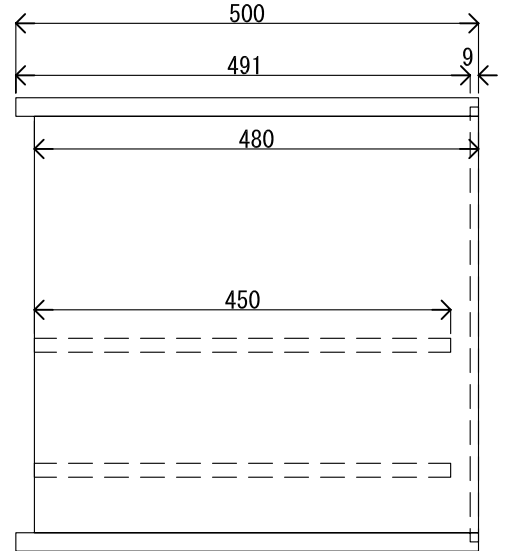

商品名

カウンターラック

型番

KHP-66W/KHP-66G

【仕様】

- ・木目調エッジ仕上げ (KHP-66W) とアイアングレーエッジ仕上げ (KHP-66G) の2種をご用意しました。
- ・可動棚板2枚付属
- ・面倒な組み立て不要
- ・耐荷重：天板80kg、各棚板15kg
- ・寸法 W：500×H：490×D：500
- ・材質：パーティクルボード t=20・t=15

《正面》

《側面》

《背面》

《平面》

単位：mm