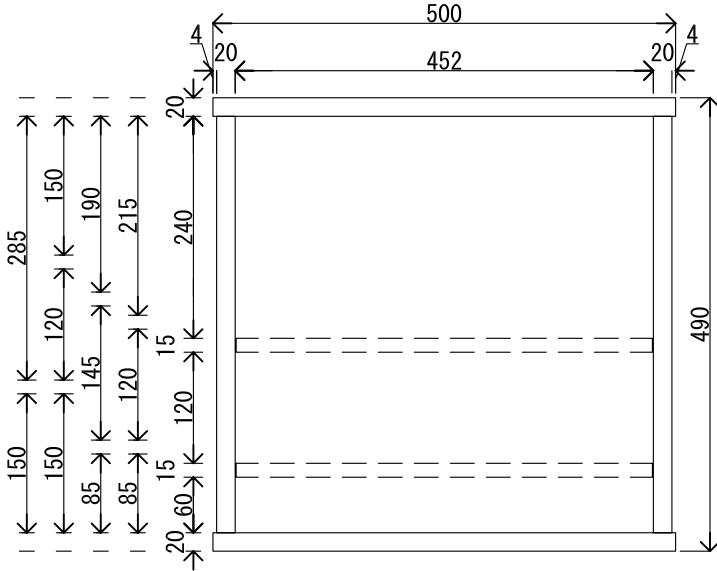

商品名

カウンターラック

型番

KHP-66W/KHP-66G

【仕様】

- ・木目調エッジ仕上げ (KHP-66W) とアイアングレーエッジ仕上げ (KHP-66G) の2種をご用意しました。
- ・可動棚板2枚付属
- ・面倒な組み立て不要
- ・耐荷重：天板80kg、各棚板15kg
- ・寸法 W：500×H：490×D：500
- ・材質：パーティクルボード t=20・t=15

《正面》

《側面》

《背面》

《平面》

単位：mm