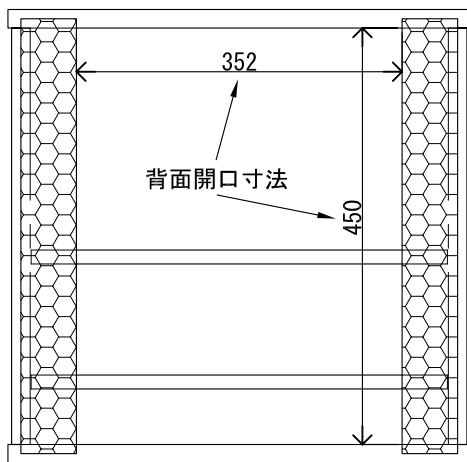

商品名

カウンターラック

型番

KHP-66W/KHP-66G

【仕様】

- ・木目調エッジ仕上げ (KHP-66W) とアイアングレーエッジ仕上げ (KHP-66G) の2種をご用意しました。
- ・可動棚板2枚付属
- ・面倒な組み立て不要
- ・耐荷重：天板80kg、各棚板15kg
- ・寸法 W：500×H：490×D：500
- ・材質：パーティクルボード t=20・t=15

《正面》

《側面》

《背面》

《平面》

単位：mm