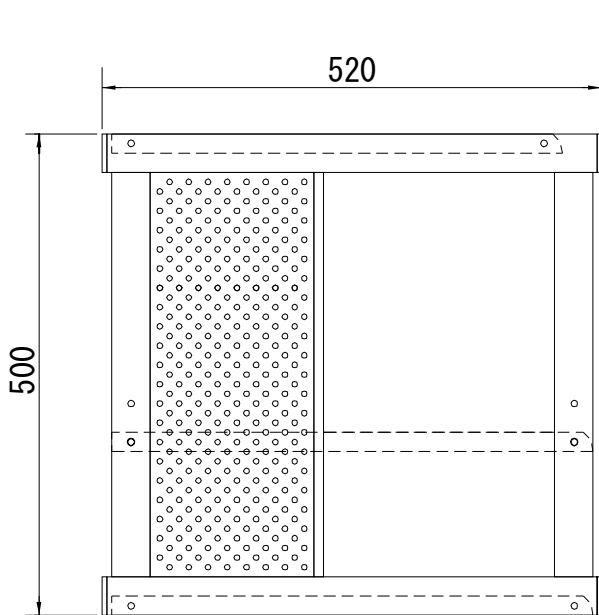

商品名

スチールラック

型番

KHP-100S

【仕様】

- ・面倒な組み立て不要
  - ・棚板位置2段階調整可能
  - ・寸法 W : 490×H : 500×D : 520
  - ・グレー焼付塗装仕上げ
- ※φ65キャスター（シルバー別売）取付不可

単位 : mm