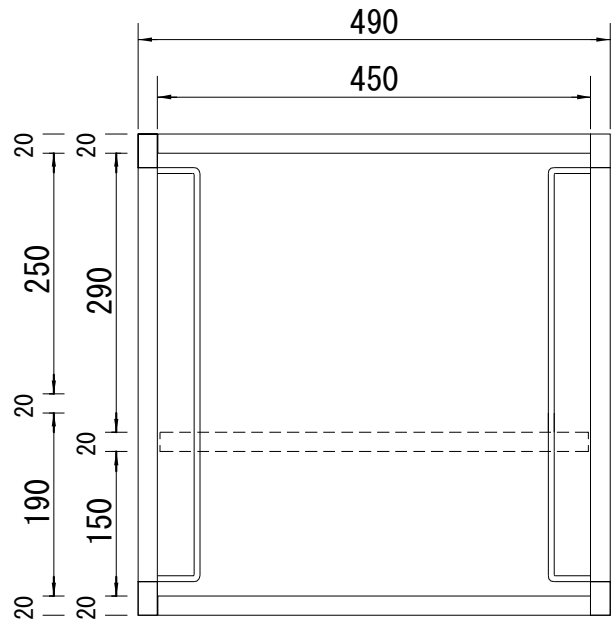

商品名

スチールラック

型番

KHP-100S

【仕様】

- ・面倒な組み立て不要
  - ・棚板位置2段階調整可能
  - ・寸法 W : 490×H : 500×D : 520
  - ・グレー焼付塗装仕上げ
- ※φ65キャスター（シルバー別売）取付不可

単位 : mm